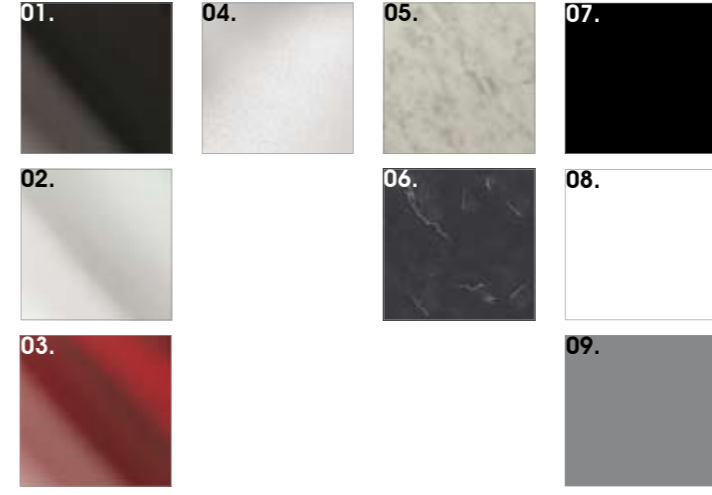

**SIFA®**

**B A R**

**SKINNER**

- |                                                                                                                                                                                                                                                                                      |                                                                                                                                                                                                                                                                             |
|--------------------------------------------------------------------------------------------------------------------------------------------------------------------------------------------------------------------------------------------------------------------------------------|-----------------------------------------------------------------------------------------------------------------------------------------------------------------------------------------------------------------------------------------------------------------------------|
| <p><b>01. Nero Lucido</b><br/> <b>02. Bianco Lucido</b><br/> <b>03. Viola 423 Lucido</b><br/> <b>04. Rosso Rubino Lucido</b><br/> <b>05. Zebrano Opaco</b><br/> <b>06. Noce Opaco</b><br/> <b>07. Ebano Lucido</b></p>                                                               | <p>01. Noir Brillant<br/>                 02. Blanc Brillant<br/>                 03. Violet 423 Brillant<br/>                 04. Rouge Rubis Brillant<br/>                 05. Zebrano Mat<br/>                 06. Noyer Mat<br/>                 07. Ebène Brillant</p> |
| <p>01. Polished Black<br/>                 02. Polished White<br/>                 03. Polished Purple 423<br/>                 04. Polished Ruby Red<br/>                 05. Mat Zebrano<br/>                 06. Mat Walnut<br/>                 07. Polished Ebony</p>           | <p>01. Negro Lucido<br/>                 02. Bianco Lucido<br/>                 03. Viola 423 Lucido<br/>                 04. Rojo Rubin Lucido<br/>                 05. Zebrato Opaco<br/>                 06. Nuez Opaco<br/>                 07. Ebano Lucido</p>        |
| <p>01. Glänzende Schwarz<br/>                 02. Glänzende Weiss<br/>                 03. Glänzende Purpur 423<br/>                 04. Glänzende Rubinrot<br/>                 05. Matt Zebrano<br/>                 06. Matt Nuss<br/>                 07. Glänzende Ebenholz</p> |                                                                                                                                                                                                                                                                             |