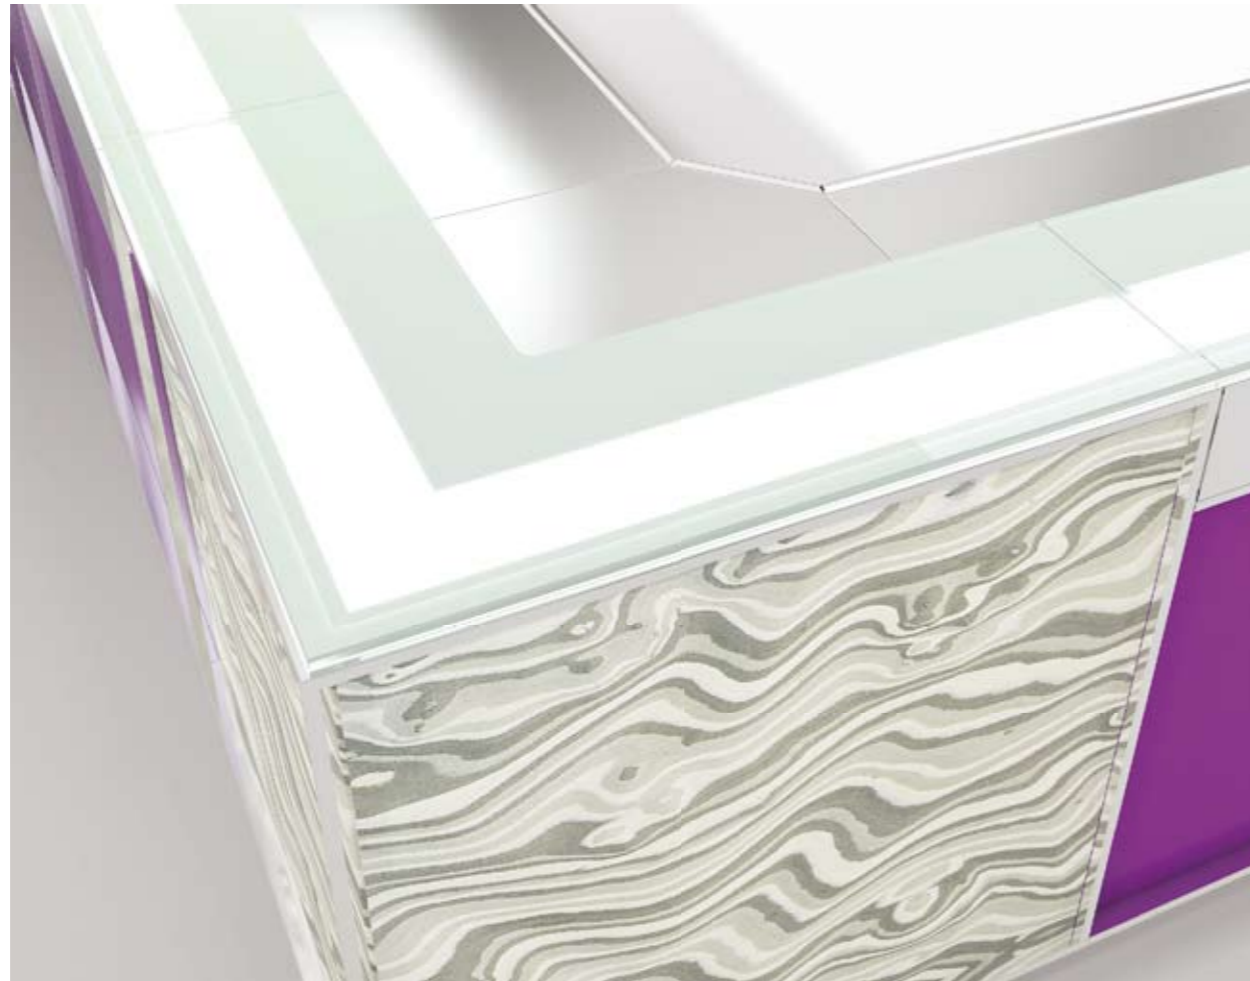

.1
Particolare della bancalina in vetro acidato, retro illuminato, optional

Serving top detail in etched glass, lightened back side, optional

Ausführung der Ablagefläche aus gesäurtem Glas, beleuchtete Rückseite, Option

Détail plan de buvette en verre acide, derrière éclairé, en option

Particular encimera en cristal acidado, retro iluminado, opción

.1

.2
Particolare della pannellatura con immagine stampata luminescente (personalizzazione dell'immagine fornita dal cliente)

Detail of the front panel with printed luminescent image (possibility to personalize the image supplied by the customer)

Ausführung der Frontverkleidung mit bedruckten Leuchtbild (Bild beim Kunden versorgt)

Détail panneau frontal avec image imprimée éclairée (personnalisation de l'image fournie par le client)

Particular panel frontal con imagen estampada luminescente (posibilidad de personalizar l'imagen provista por el cliente)